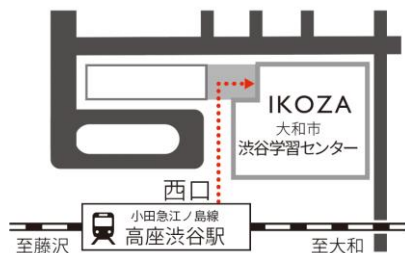

神奈川の風景をスケッチしよう！初めてでも気軽に楽しむスケッチ講座（全6回）

第1回	9月13日（水）	線の描き方や水彩の基本技法（ウォッシュ、ウエットインウエット、重ね塗りなど）を学びながら「山下公園」を描きます。	
第2回	9月27日（水）	水彩の基本技法に加えて、2点透視図法を学び、「赤レンガ倉庫」を描きます。	
第3回	10月11日（水）	水彩の基本技法に加えて、1点透視図法を学び、「鎌倉の街並み」を描きます。	
第4回	10月25日（水）	パースのある風景を2点透視図法を用いて「山手西洋館」を描きます。	
第5回	11月15日（水）	グラデーションと空気遠近法を学び、「江ノ島」を描きます。	
第6回	11月22日（水）	今まで学んできたことを復習しながら、「箱根の紅葉」の木々を自由に楽しく描きます。	

※カリキュラムの進捗具合によって、各日程の内容が若干変更する場合があります。
 ※講師は、第1回と第6回のみ2名体制で行い、それ以外は各回1名体制で行います。

●講師プロフィール●

●廣川美智子（ひろかわみちこ）

1973年埼玉県浦和市生まれ。1995年セツ・モードセミナー入学。長沢節に学ぶ。その後セツ・モードセミナー講師に就任。2017年4月閉校まで務める。2017年5月より小学館アカデミーSアトリエ講師に就任。2002年イタリア・ボローニャ国際絵本原画展入選。著書に『Love Love ITALIA』（主婦の友社）がある。

●宮城毅（みやぎたけし）

1966年福岡県久留米市生まれ。成城大学文芸学部卒業。2006年セツ・モードセミナー入学。2016年よりセツ・モードセミナー講師に就任。2017年5月より小学館アカデミーSアトリエ講師に就任。画家、イラストレーター、デザイナーとして活躍中。

大和市渋谷学習センター

〒242-0023 大和市渋谷5-22 IKOZA 3階

小田急江ノ島線・高座渋谷駅西口から徒歩2分

TEL: 046-267-2027 FAX: 046-268-4564