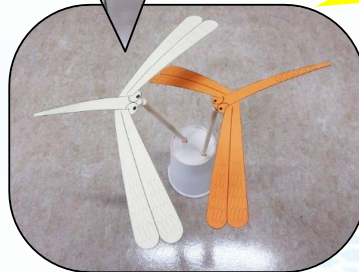

そうち つく
装置と、スイッチを作ります。

うまく でんき なが
電気が流れたら

でんきゅう てんとう
電球が点灯するよ。

そうち しく
装置の仕組みや、

アルミニウムの特性を

まな
学びましょう！

装置はすべてお持ち帰りできます♪

② 8月19日 (土)

14:00~16:00

じゅうしん ふ し ぎ
重心の不思議

【対象】大和市在住・在学の
小学1～6年生

②の申込フォームに
直接つながります▶

ここだけで
バランスを
とっているよ

ガラガラ...
でも、たおれない!

こうさく
工作が
いっぱい!!

工作物はすべてお持ち帰りできます♪